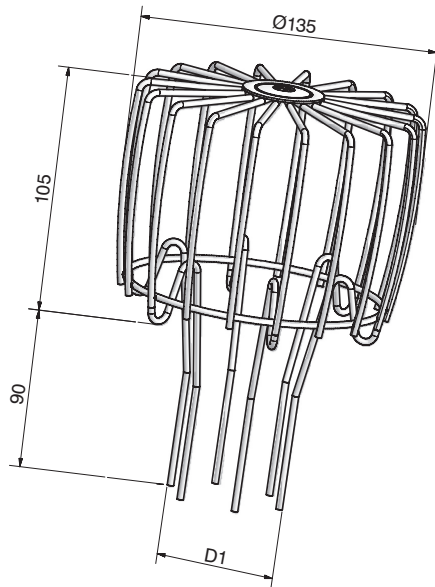

JUAL Trådkugle Bladfang

PRODUKTBESKRIVELSE

JUAL Trådkugle Bladfang

ANVENDELSE:

Som bladfang til JUAL Tagbrønde

Passer til:

Ø50 mm - Ø110 mm

MATERIALE:

Ståltråd Ø 3,0 mm belagt med lag af polyetylen (PE)

Varenummer	Passer til
70000	Ø 50 mm - Ø 110 mm

TEKNISK DATA

Afvandingskapacitet

Dimension	Kapacitet
Ø50	L/sek. 3,4
Ø63	L/sek. 3,5
Ø75	L/sek. 3,8
Ø90	L/sek. 4,4
Ø110	L/sek. 5,7

MONTAGE